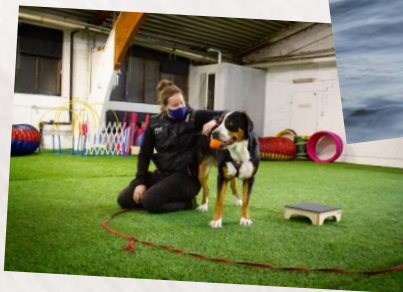

Lounais-Suomen Bernit ry

Eli LSB ry järjestää monenlaista toimintaa Lounais-Suomen alueella sveitsinpaimenkoirille (appenzellit, bernit, entlebuchit sekä grosset). Toimintansa LSB aloitti 1984 ja virallisena yhdistyksenä LSB on toiminut vuodesta 2011. LSB on aktiivinen yhdistys, jolla toimintaa on lähes joka viikko. Jäseniä yhdistyksellä on noin sata. LSB:n varsinaiseksi jäseneksi voidaan hyväksyä henkilö, joka tai jonka perhe omistaa sveitsinpaimenkoiran tai henkilö, joka osoittaa kiinnostusta ja halua toimia sveitsinpaimenkoirien parissa.

Miksi kannattaa liittyä LSB:n jäseneksi?

LSB järjestää tapahtumia ympäri vuoden. Pääpaikkana on LSB:n koulutuskenttä Turun Saramäessä, jonne LSB-koulu kokoaa lauantaisin klo 11.00–13.15 parisenkymmentä aktiivista koirakkoa treenaamaan. Tarjolla on mukavaa ja laadukasta koulutusta pentu-, arkitottelevaisuus-, rally-toko/vaihtuvateema- sekä kilpatottelevaisuusryhmissä. Kouluttajinamme toimivat koulutusohjaajakurssin käyneet ja omien koiriensä kanssa aktiivisesti harrastavat ihmiset. Koulutuksissa saamme ajoittain oppia myös vierailevilta kouluttajilta intensiivikursseilla, perehdytyskerroilla ja luennoilla. Välillä on treenattu mm. flyballia, Do as I do -menetelmää, noseworkia, pelastuskoira-etsintää, vesipelastusta, näyttelykehässä toimimista ja agilityä.

Lenkkeilyseuraa, lehtiä, luentoja ja leiriä

Jäsenlehti KarvaPepu kolahtaa LSB:läisten postilaatikoihin ja sähköposteihin kolme kertaa vuodessa. Viikoittaisen LSB-koulun lisäksi LSB järjestää erilaisia intensiivikursseja kiinnostavista ja ajankohtaisista aiheista. Teemme kimpपालenkkejä kaupungissa ja erilaisilla metsäreiteillä. Toisinaan koirat jätetään lepäämään kotiin ja suunnataan kuuntelemaan luentoa kiinnostavasta aiheesta. Kesäisin järjestetään LSB-leiri, jonne jäsenet perheineen ja koirineen ovat tervetulleita. Tapahtumat, koulutukset, luennot ja Saramäen koulutuskenttä ovat jäsenillemme sekä heidän perheenjäsenilleen tarkoitettuja.